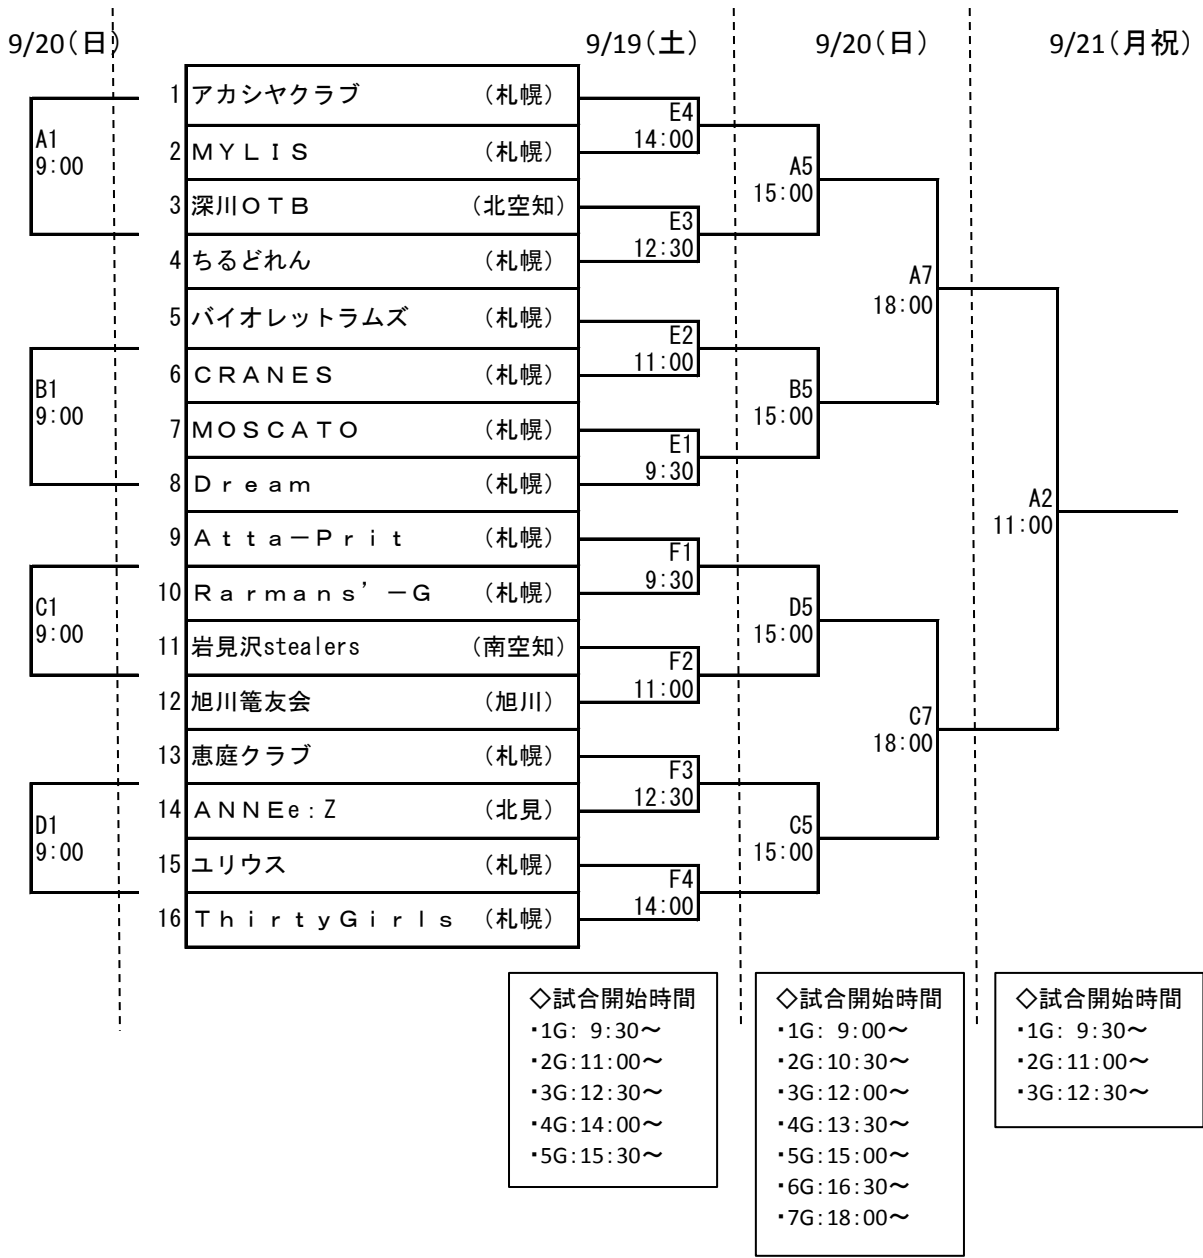

第33回北海道クラブカップ苫小牧大会  
平成27年9月19日～21日  
苫小牧市総合体育館、他

<修正版>  
【女子】

コート記号  
A: 苫小牧市総合体育館Aコート  
B: 苫小牧市総合体育館Bコート  
C: 苫小牧駒澤大学体育館Aコート  
D: 苫小牧駒澤大学体育館Bコート  
E: 苫小牧市立西小学校体育館  
F: 苫小牧市立拓進小学校体育館