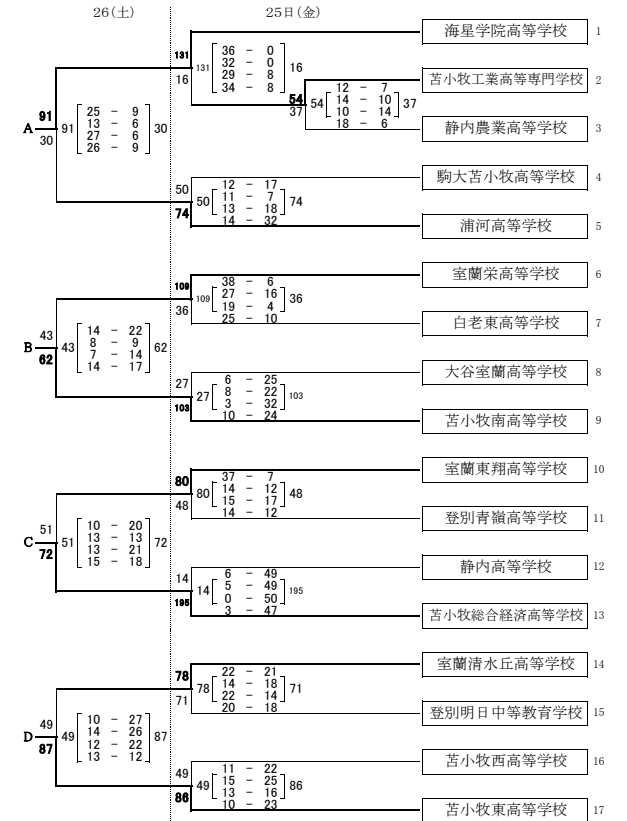

第66回北海道高等学校バスケットボール選手権大会 兼 全国高等学校バスケットボール選手権大会
北海道予選会室蘭支部予選会

《男子の部》

《女子の部》

決勝リーグ男子

	A 海星学院	B 北海道栄	C 苫小牧南	D 駒大苫小牧	勝敗	順位	
A 海星学院	○	71 21 - 8 19 - 11 45 20 - 8 11 - 18	○	95 27 - 10 24 - 14 56 17 - 18	●	57 8 - 25 18 - 11 19 - 22 78 12 - 20	2勝1敗2
B 北海道栄	●	45 8 - 21 11 - 19 71 18 - 11	○	97 21 - 21 19 - 15 68 29 - 4 28 - 28	●	46 6 - 26 13 - 23 16 - 30 105 11 - 26	1勝2敗3
C 苫小牧南	●	56 14 - 27 10 - 27 95 18 - 17	●	68 21 - 21 15 - 19 97 4 - 29 28 - 28	●	70 13 - 34 23 - 27 114 19 - 24	0勝3敗4
D 駒大苫小牧	○	78 11 - 18 22 - 19 57 20 - 12	○	105 34 - 13 30 - 16 46 26 - 6 26 - 11	○	114 29 - 15 27 - 23 70 24 - 19	3勝0敗1

決勝リーグ女子

	A 海星学院	B 苫小牧南	C 苫小牧総合経済	D 苫小牧東	勝敗	順位	
A 海星学院	○	102 25 - 8 28 - 18 47 22 - 10 27 - 11	○	81 32 - 9 14 - 25 60 18 - 8 17 - 18	○	90 30 - 12 21 - 16 51 26 - 14 13 - 9	3勝0敗1
B 苫小牧南	●	47 8 - 25 10 - 22 102 11 - 27	○	68 26 - 16 13 - 19 60 12 - 14 17 - 11	●	39 9 - 17 11 - 18 70 7 - 23 12 - 12	1勝2敗4
C 苫小牧総合経済	●	60 9 - 32 25 - 14 81 8 - 18 18 - 17	●	60 16 - 26 19 - 13 68 14 - 12 11 - 17	○	62 21 - 12 11 - 19 50 11 - 7 19 - 12	1勝2敗3
D 苫小牧東	●	51 12 - 30 16 - 21 90 9 - 13	○	70 12 - 21 18 - 11 39 23 - 7 12 - 12	●	50 7 - 11 19 - 11 62 12 - 19	1勝2敗2

【結果順位表】

	男子	女子
1	駒澤大学附属苫小牧高等学校	海星学院高等学校
2	海星学院高等学校	苫小牧東高等学校
3	北海道栄高等学校	苫小牧総合経済高等学校
3	苫小牧南高等学校	苫小牧南高等学校