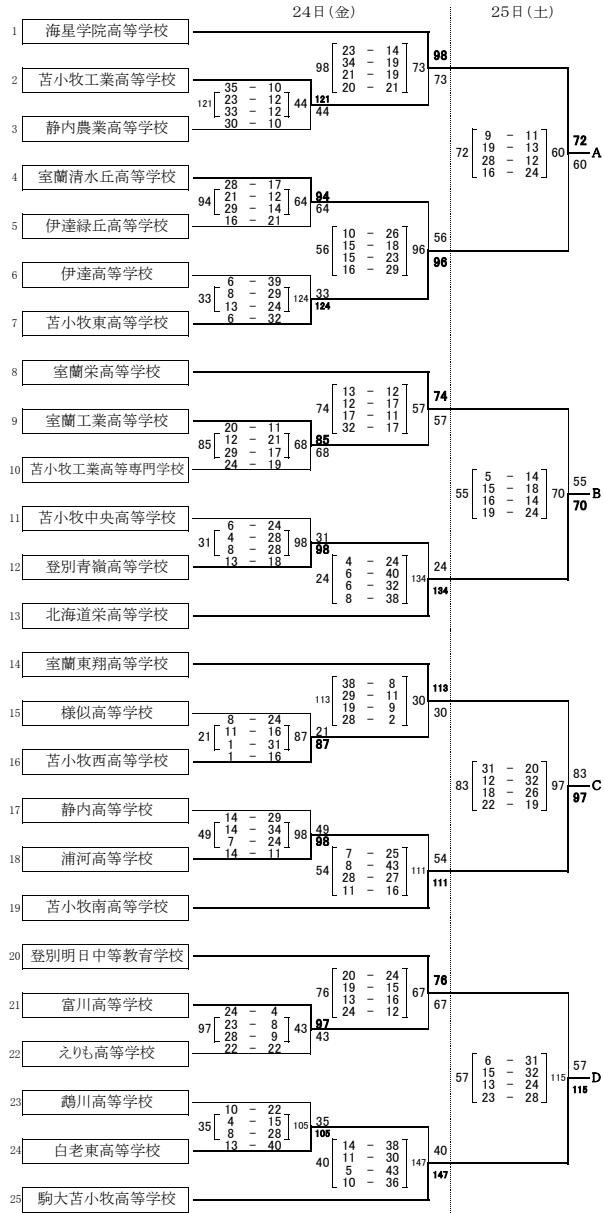

第66回北海道高等学校バスケットボール選手権大会 兼 全国高等学校バスケットボール選手権大会
北海道予選会室蘭支部予選会

《男子の部》

《女子の部》

決勝リーグ男子

	A 海星学院	B 北海道栄	C 苫小牧南	D 駒大苫小牧	勝敗	順位	
A 海星学院	○	71 21 - 8 19 - 11 45 20 - 8 11 - 18	○	95 27 - 10 24 - 14 56 17 - 18	●	57 8 - 25 18 - 11 19 - 22 78 12 - 20	2勝1敗2
B 北海道栄	●	45 8 - 21 11 - 19 71 18 - 11	○	97 21 - 21 19 - 15 68 29 - 4 28 - 28	●	46 6 - 26 13 - 23 16 - 30 105 11 - 26	1勝2敗3
C 苫小牧南	●	56 14 - 27 10 - 27 95 18 - 17	●	68 21 - 21 15 - 19 97 4 - 29 28 - 28	●	70 13 - 34 23 - 27 114 19 - 24	0勝3敗4
D 駒大苫小牧	○	78 11 - 18 22 - 19 57 20 - 12	○	105 34 - 13 30 - 16 46 26 - 6 26 - 11	○	114 29 - 15 27 - 23 70 24 - 19	3勝0敗1

決勝リーグ女子

	A 海星学院	B 苫小牧南	C 苫小牧総合経済	D 苫小牧東	勝敗	順位	
A 海星学院	○	102 25 - 8 28 - 18 47 22 - 10 27 - 11	○	81 32 - 9 14 - 25 60 18 - 8 17 - 18	○	90 30 - 12 21 - 16 51 26 - 14 13 - 9	3勝0敗1
B 苫小牧南	●	47 8 - 25 10 - 22 102 11 - 27	○	68 26 - 16 13 - 19 60 12 - 14 17 - 11	●	39 9 - 17 11 - 18 70 7 - 23 12 - 12	1勝2敗4
C 苫小牧総合経済	●	60 9 - 32 25 - 14 81 8 - 18 18 - 17	●	60 16 - 26 19 - 13 68 14 - 12 11 - 17	○	62 21 - 12 11 - 19 50 11 - 7 19 - 12	1勝2敗3
D 苫小牧東	●	51 12 - 30 16 - 21 90 9 - 13	○	70 12 - 21 18 - 11 39 23 - 7 12 - 12	●	50 7 - 11 19 - 11 62 12 - 19	1勝2敗2

【結果順位表】

	男子	女子
1	駒澤大学附属苫小牧高等学校	海星学院高等学校
2	海星学院高等学校	苫小牧東高等学校
3	北海道栄高等学校	苫小牧総合経済高等学校
3	苫小牧南高等学校	苫小牧南高等学校