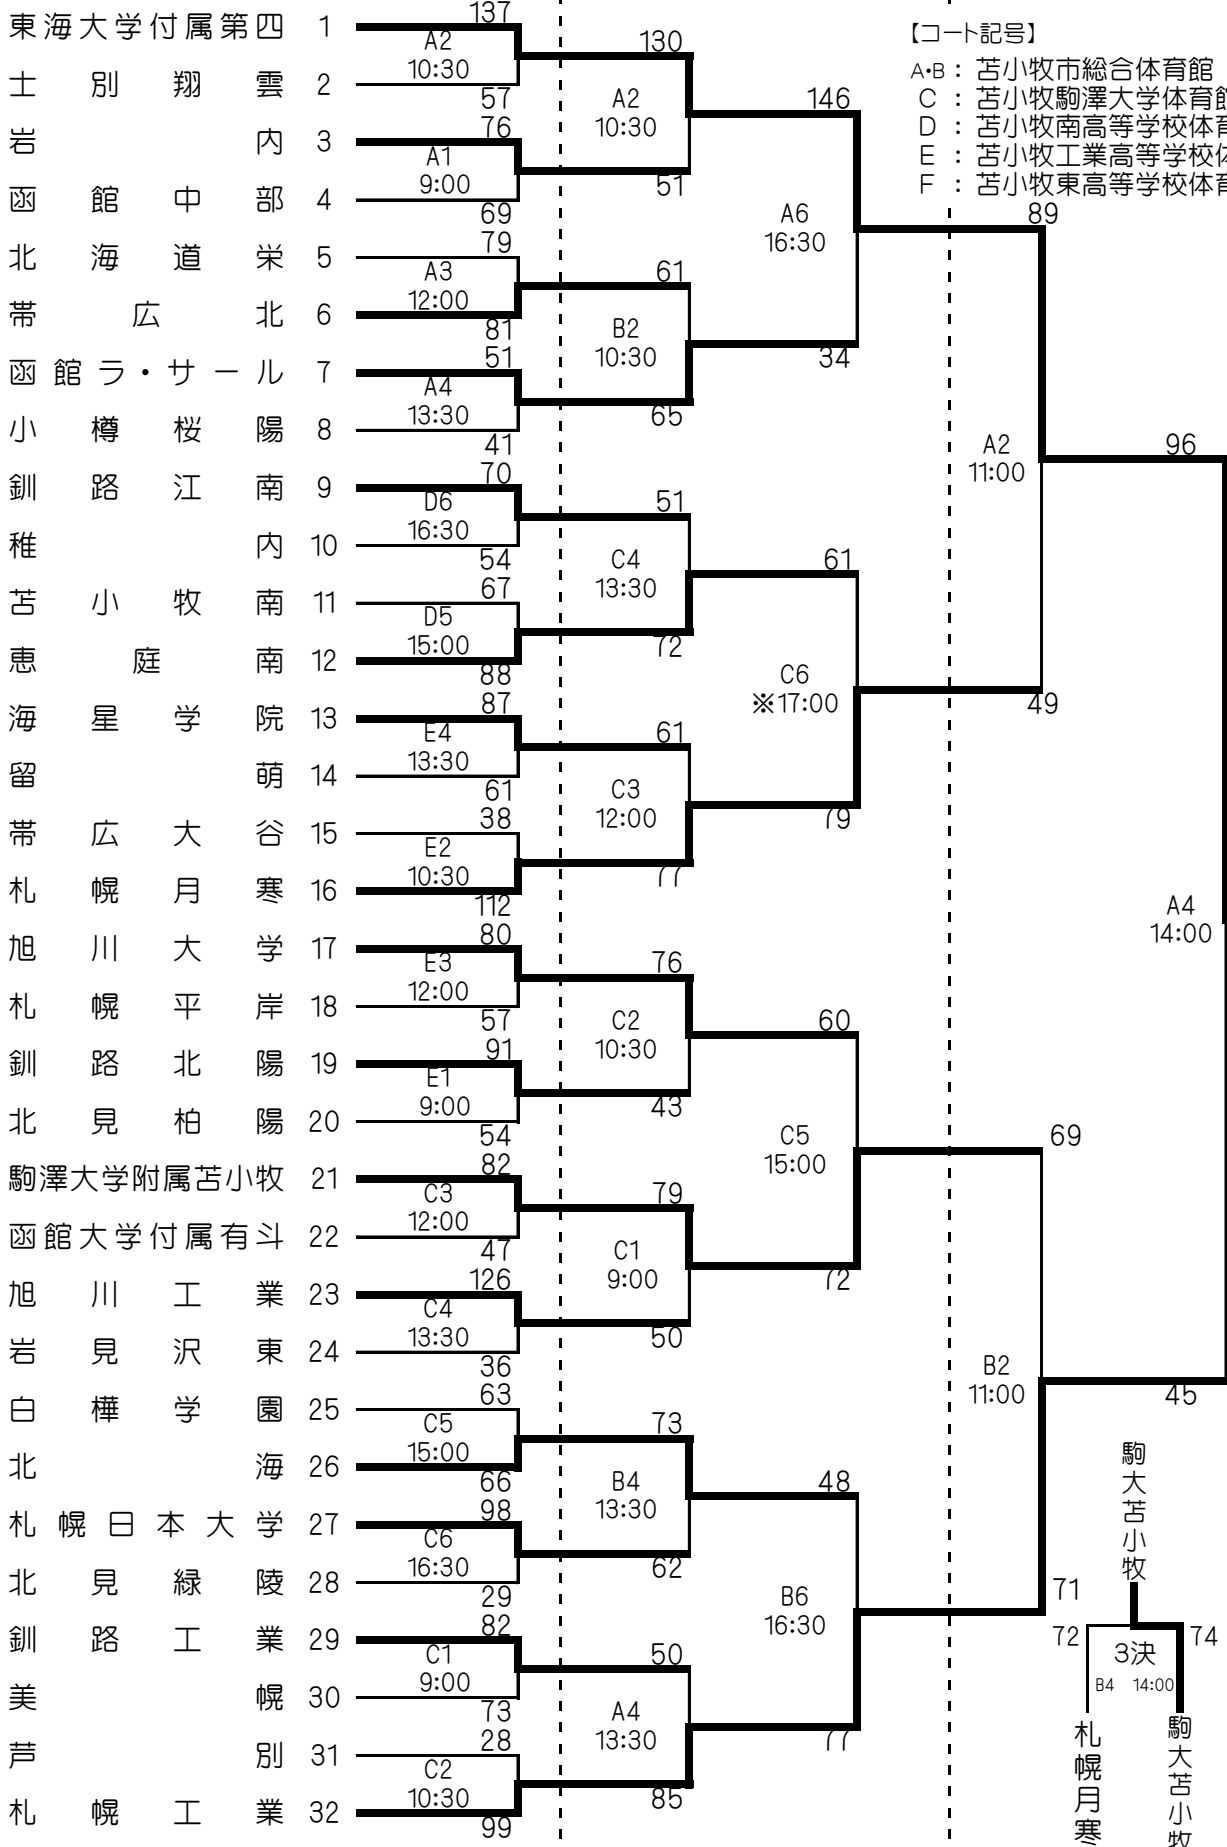

第26回全道高等学校新人大大会組合せ

男子

2月7日(金)

8日(土)

9日(日)

東海大学附属第四高校

駒大苫小牧

札幌月寒

駒大苫小牧

3決

B4 14:00