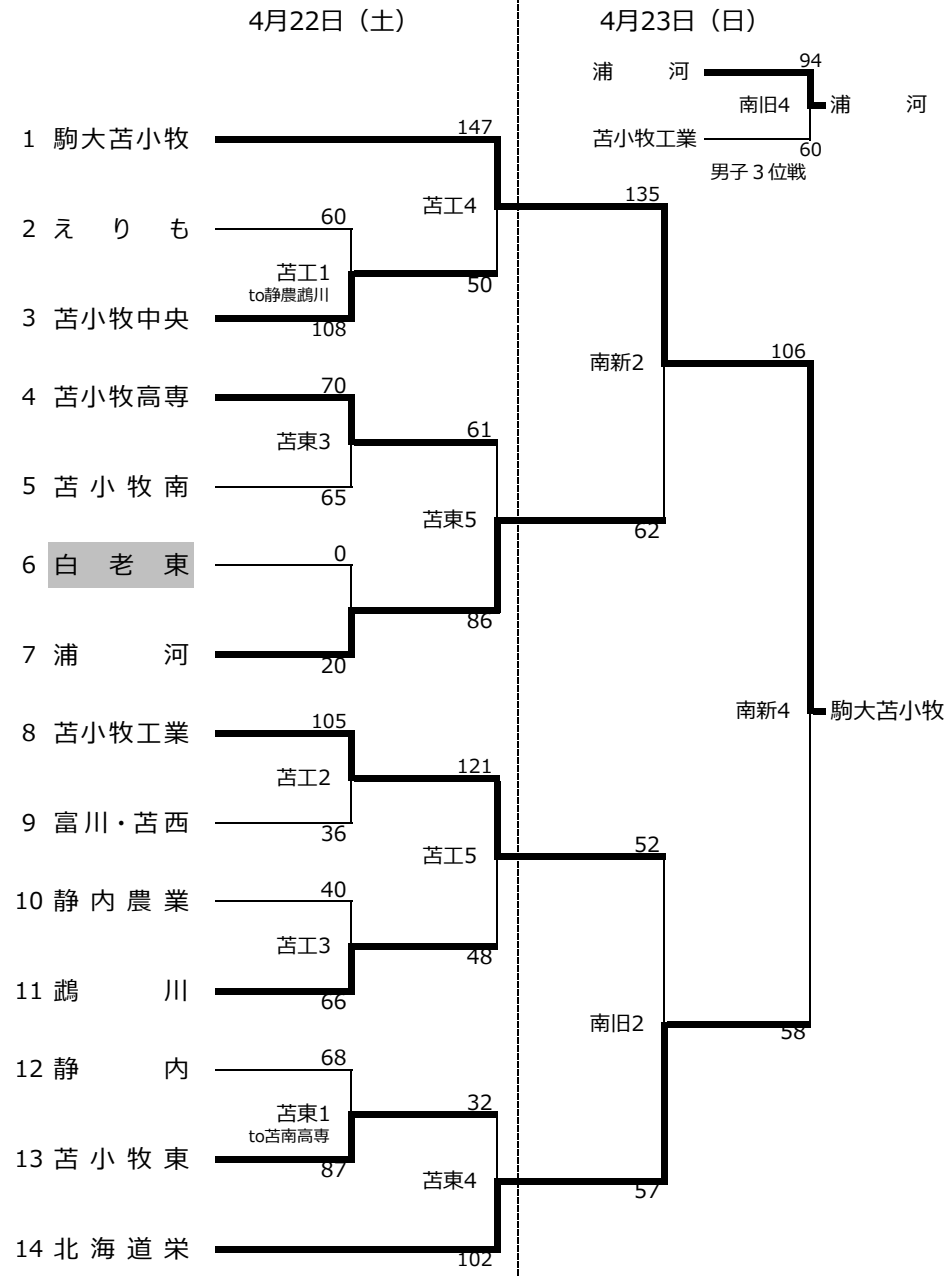

平成29年度 苫小牧地区高等学校 春季大会トーナメント表

《男子》

《女子》