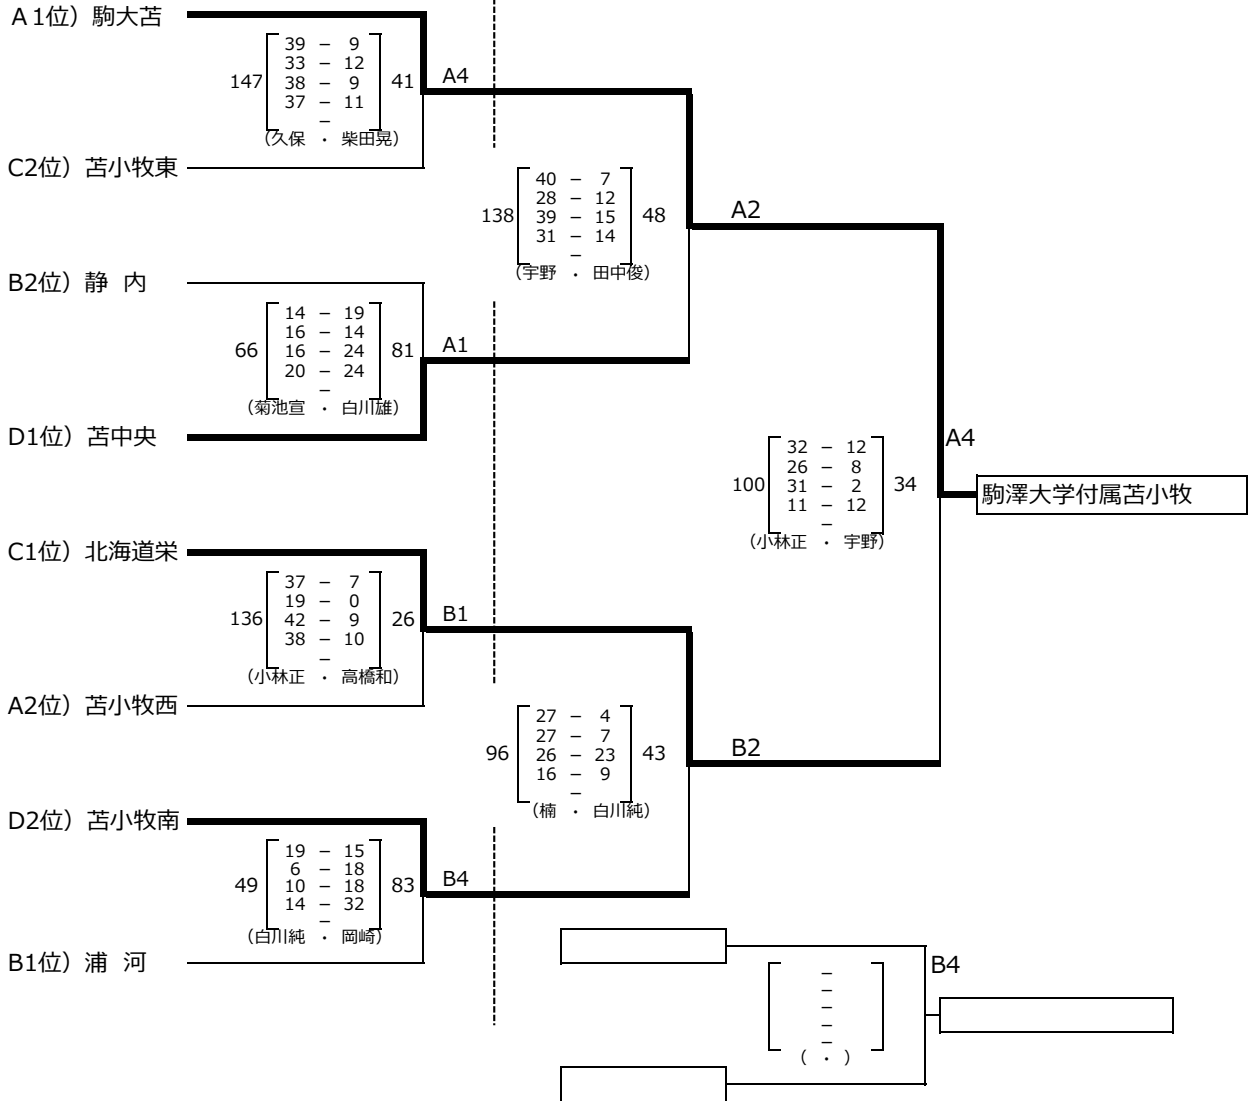

男子予選リーグ

Aブロック	駒大苫小牧	白老東	苫小牧西	勝	負	順位
駒大苫小牧	○ 194 [- -] [- -] [- -] [- -] (.)	2	○ 139 [38 - 4] [33 - 4] [26 - 7] [42 - 5] (稲實・白川雄)	2	0	1
白老東	● 2 [0 - 48] [0 - 46] [2 - 53] [0 - 47] (上田・石動)	194	● 31 [- -] [- -] [- -] (.)	0	2	3
苫小牧西	● 20 [- -] [- -] [- -] (.)	139	○ 65 [9 - 10] [11 - 6] [24 - 9] [21 - 6] (白川航・石動)	1	1	2
Bブロック	浦河	静内	苫小牧高専	勝	負	順位
浦河	○ 83 [- -] [- -] [- -] (.)	46	○ 98 [23 - 8] [25 - 17] [24 - 11] [26 - 29] (宮野・白川純)	2	0	1
静内	● 46 [8 - 23] [9 - 16] [13 - 26] [16 - 18] (白川純・中谷)	83	○ 64 [- -] [- -] [- -] (.)	1	1	2
苫小牧高専	● 65 [- -] [- -] [- -] (.)	98	● 56 [11 - 16] [12 - 9] [14 - 20] [19 - 19] (宮野・青山敏)	0	2	3
Cブロック	北海道栄	苫小牧工業	苫小牧東	勝	負	順位
北海道栄	○ 115 [32 - 2] [27 - 4] [30 - 11] [26 - 9] (久保・上田)	26	○ 103 [- -] [- -] [- -] (.)	2	0	1
苫小牧工業	● 26 [- -] [- -] [- -] (.)	115	● 60 [13 - 24] [15 - 14] [13 - 21] [19 - 18] (久保・稲實)	0	2	3
苫小牧東	● 55 [12 - 26] [15 - 26] [10 - 37] [18 - 14] (菊池・白川雄)	103	○ 77 [- -] [- -] [- -] (.)	1	1	2
Dブロック	苫小牧中央	苫小牧南	静内農業	勝	負	順位
苫小牧中央	○ 80 [- -] [- -] [- -] (.)	58	○ 138 [40 - 5] [31 - 2] [31 - 5] [36 - 4] (川崎・岡崎)	2	0	1
苫小牧南	● 58 [17 - 25] [17 - 20] [7 - 19] [17 - 16] (楠・岡崎)	80	○ 125 [- -] [- -] [- -] (.)	1	1	2
静内農業	● 16 [- -] [- -] [- -] (.)	138	● 29 [8 - 25] [9 - 37] [6 - 40] [6 - 23] (楠・続橋)	0	2	3

男子決勝トーナメント 12/16

12/17

【 男子 】

優 勝	: 駒澤大学付属苫小牧高校
準 優 勝	: 北海道栄高校
第 3 位	: 苫小牧中央高校
第 4 位	: 苫小牧南高校