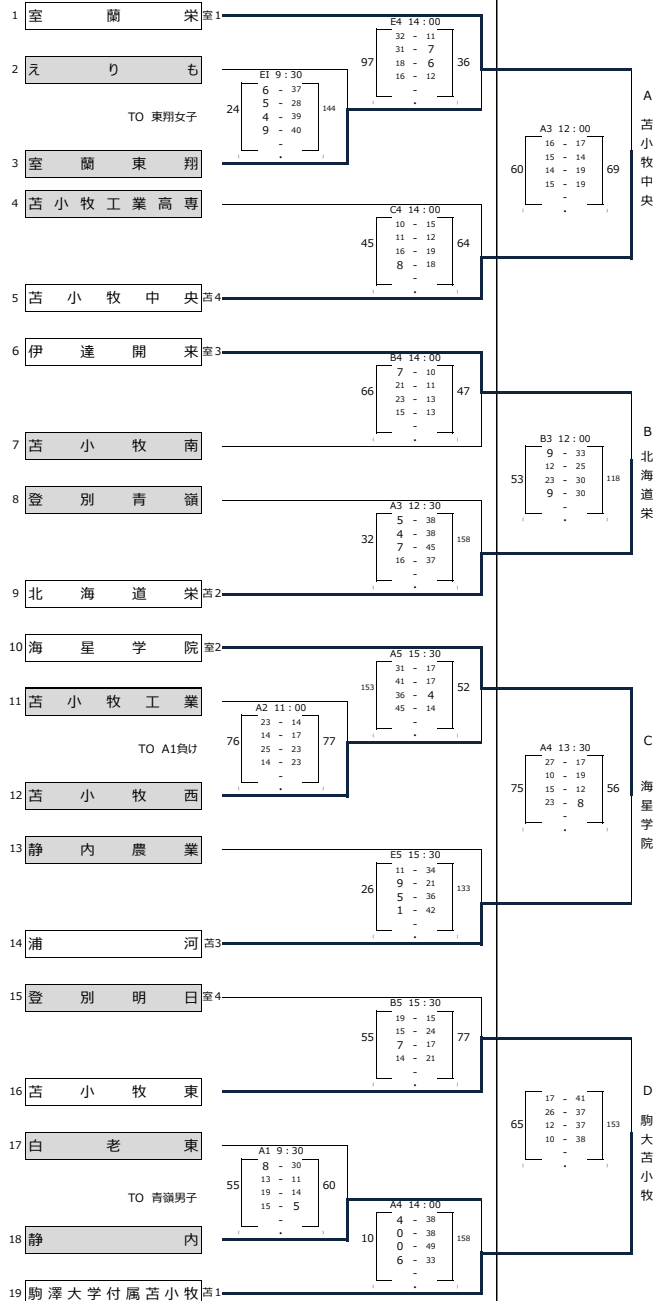

【男子の部】

25日 (木)

26日 (金)

【男子決勝リーグ】

学校名	苫小牧中央	北海道栄	海星学院	駒大苫小牧	勝敗	順位
A 苫小牧中央	-	61	70	147	0 - 3	4
B 北海道栄	106	-	57	51	1 - 2	3
C 海星学院	97	70	-	48	2 - 1	2
D 駒大苫小牧	147	51	48	-	3 - 0	1

A・B 栗林商会アリーナメイン
C 栗林商会アリーナ サブ
E 室蘭栄高校

【女子決勝リーグ】

学校名	海星学院	苫小牧東	室蘭栄	北海道栄	勝敗	順位
A 海星学院	-	89	81	62	2 - 1	2
B 苫小牧東	51	-	60	24	1 - 2	3
C 室蘭栄	42	54	-	36	0 - 3	4
D 北海道栄	73	62	112	102	3 - 0	1

結果順位表

	男子	女子
1位	駒澤大学附属苫小牧高等学校	北海道栄高等学校
2位	海星学院高等学校	海星学院高等学校
3位	北海道栄高等学校	苫小牧東高等学校
3位	苫小牧中央高等学校	室蘭栄高等学校

26日 (金)

25日 (木)

【女子の部】